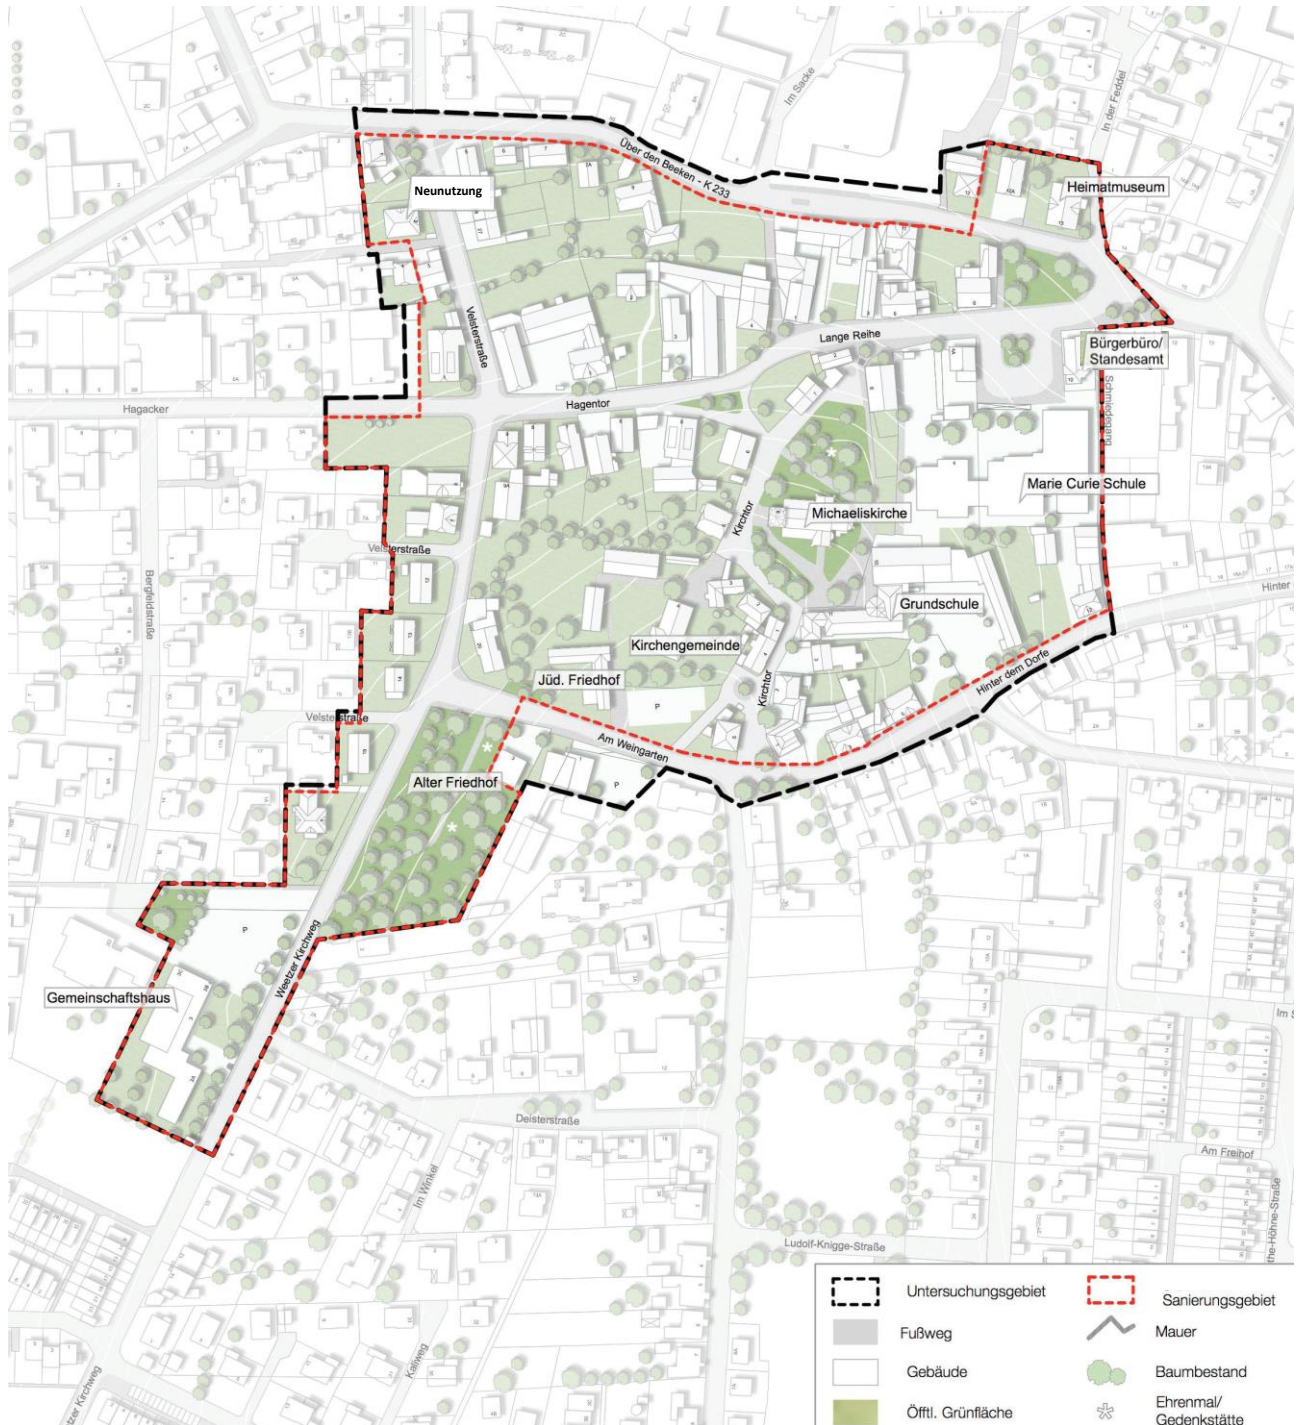

**Anlage zur Satzung
der Stadt Ronnenberg
über die förmliche Festlegung des Sanierungsgebietes
„Ortskern Ronnenberg“
(Lageplan des Geltungsbereiches)**

Ohne Maßstab