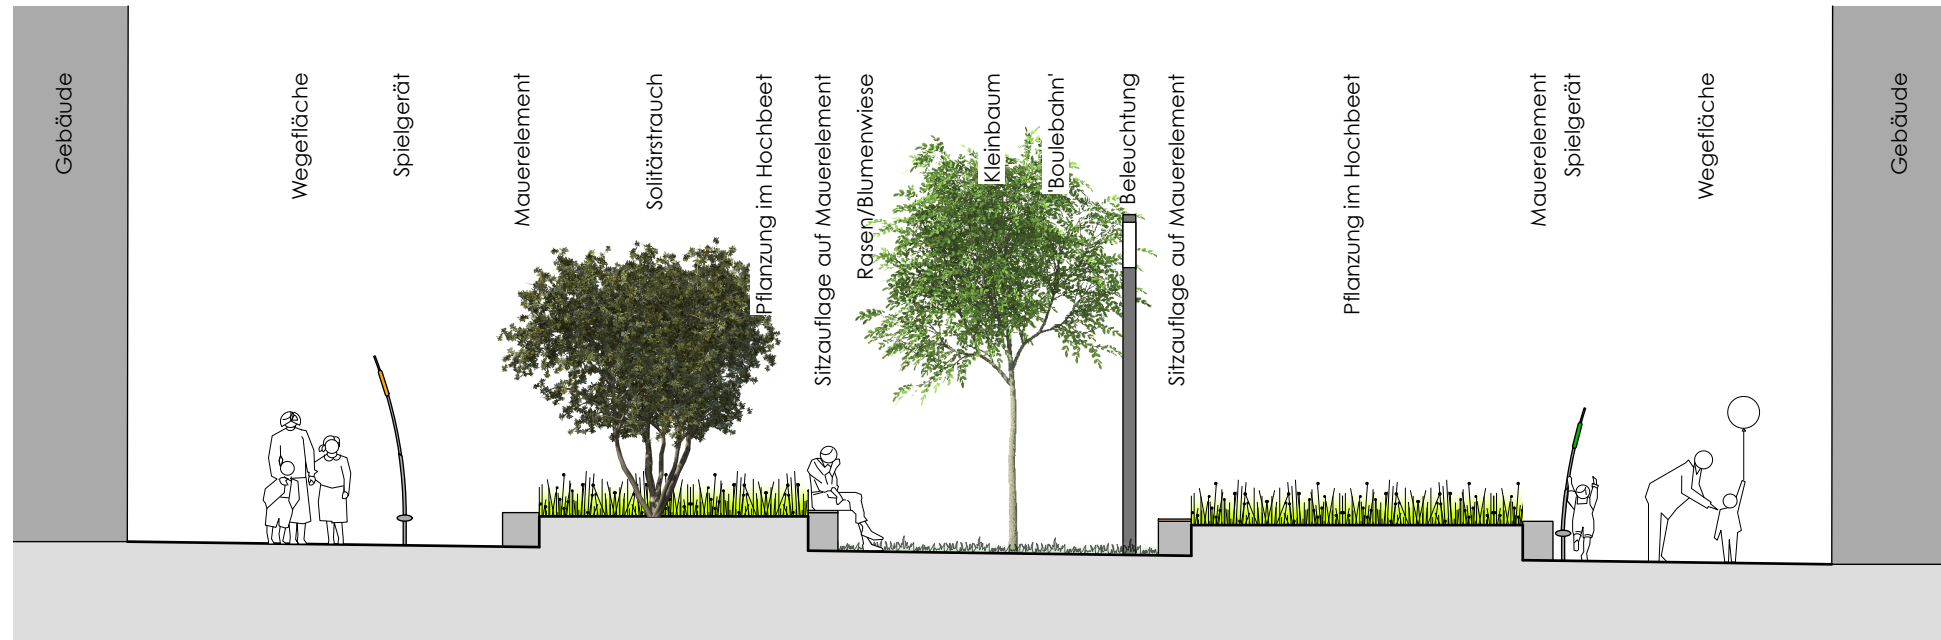

Schnitt A-A' - 1:100

Erläuterungstext

Der Entwurf 'Elipse' ist geprägt von einer großzügigen Platzfläche aus wassergebundener Wegedecke (versickerungsoffener Schotterbelag mit Splitt-Decke), in die verschiedene große, ellipsenförmige Pflanzflächen eingestreut sind. Die Bepflanzung der Ellipsen wechselt zwischen flächiger Bepflanzung mit insgesamt drei Solitärstrüchern und Rasenflächen mit insgesamt drei Kleinbäumen. Besonderer Wert wird neben der Erhöhung des Grünflächenanteils im Vergleich zur bestehenden Gestaltung auf die Verwendung von insektenfreundlichen Blühpflanzen in den Pflanz- und Rasenflächen gelegt. Die drei zentral positionierten Pflanzflächen werden als Hochbeet gestaltet und von Mauerelementen aus Naturstein eingefasst, auf denen Sitzauflagen aus Holz eine angenehme Aufenthaltsqualität schaffen. Die große mittige Platzfläche kann zum Boulespiel verwendet werden und drei generationsübergreifend nutzbare Spielgeräte sorgen für einen erhöhten Spielwert. Im Dunklen sorgt die Beleuchtung mit Mastleuchten für eine bessere Aufenthaltsqualität und ein höheres Sicherheitsgefühl.

Übersichtsplan - 1:1000

Spielgeräte

Sitzauflagen

Beleuchtung

Elipse

Neugestaltung 'Platz Stille Straße' Empelde

Ideenkonzepte zur Bürgerbeteiligung - Variante 2 'Elipse'

Maßstab: 1 : 100